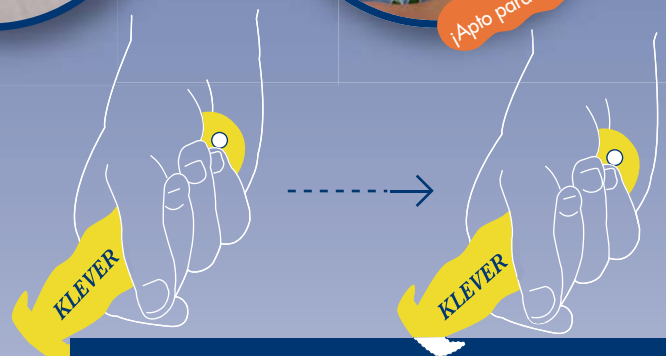

GARVEY®

KLEVER KUTTER™

La Manera Más Inteligente y Segura de Cortar

Cartón, Plástico, Cinta...

Envolturas y Bandas Plásticas, Hilo...

¡Tapas de Cajas, Bolsas y Sobres!

SEGURO

En cualquier empresa, la seguridad de los empleados es una prioridad máxima. Klever Kutter está diseñado para reducir los riesgos que presentan los cúters tradicionales usados para cajas.

- **PROTECCIÓN** – La hoja embutida de Klever Kutter ayuda a prevenir el contacto accidental, reduciendo la posibilidad de lesiones personales, pérdidas de productividad y potenciales demandas judiciales.
- **DESCARTABLE** – Terminada su vida útil, el Klever Kutter se puede desechar o reciclar convenientemente, eliminando la necesidad de manipular o reemplazar hojas usadas.
- **CORTE CON DEFENSA** – Gracias a su área de corte con defensa, Klever Kutter reduce el riesgo de dañar la mercadería mientras se corta el embalaje.

VERSÁTIL

Klever Kutter satisface las necesidades de una variedad de aplicaciones. Utiliza hojas de superficie dual, con doble capacidad de corte.

FÁCIL

Con Klever Kutter, abrir cajas y embalajes es sencillo.

For more information, contact your authorized Garvey dealer:

1 El gancho angulado perfora el material.

2 La hoja corta rápidamente el embalaje.

Fabricado en EE.UU.

KLEVER KUTTER™
La Manera Más Inteligente y Segura de Cortar